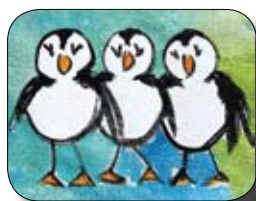

Søpap venner - mm